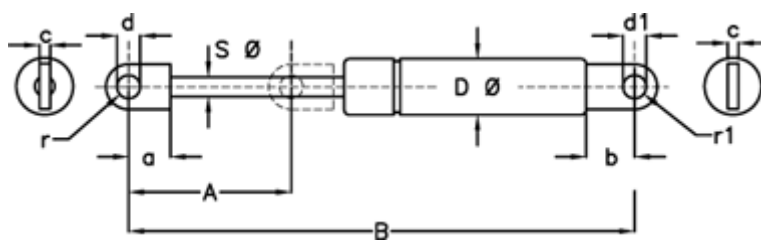

Varenummer: 04447544  
Beskrivelse: Stabilus Lift-O-Mat Gasfjeder 447544 150N  
08 203 0150 Øje/Øje.

## Mål

A	= 220	d Ø	= 8,1 +0,3
a	= 15	Materiale	= Metal
b	= 16.5	Note	= -
B	= 525,5 +/-2	Note	= -
Befæstigelse	= Øje/Øje	r	= 7.5
c	= 5	r1	= 7.5
d1 Ø	= 8,1 +0,3	S Ø	= 8
D Ø	= 19		